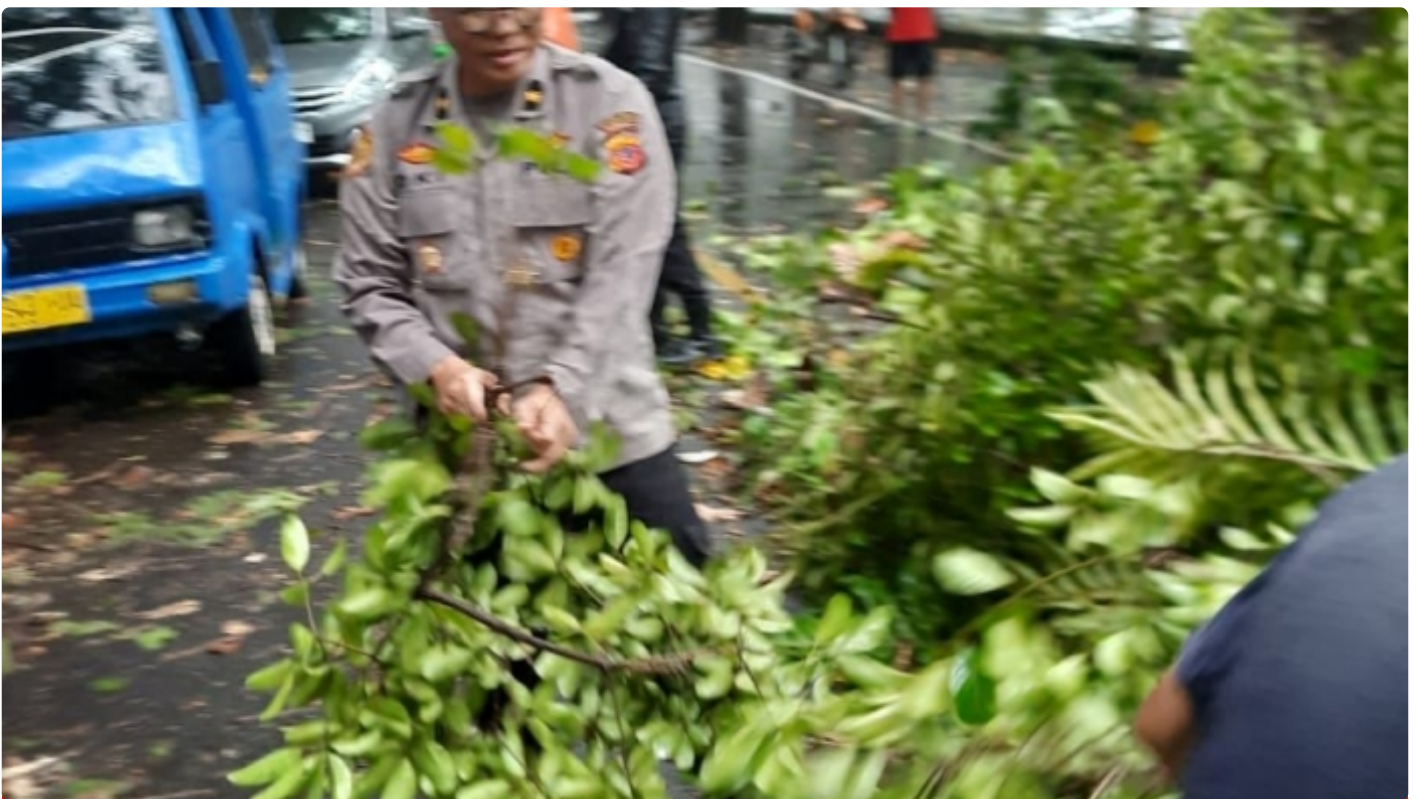

Pohon Tumbang Tutup Jalan Citepus, Polisi Turun Tangan Evakuasi

Aa Ruslan Sutisna - SUKABUMI.XPRESS.CO.ID

Dec 31, 2022 - 13:47

Pohon Tumbang Tutup Jalan Citepus, Polisi Turun Tangan Evakuasi

Sukabumi - Petugas Polisi dari Pos pengamanan Nataru Cikakak Polres Sukabumi berjibaku ditengah hujan mengevakuasi pohon tumbang yang berlokasi di Jalan Raya Citepus Palabuhanratu Kabupaten Sukabumi Jawa Barat, Sabtu (31/12/22) siang ini.

Kegiatan evakuasi pohon tumbang dipimpin Kabag SDM Polres Sukabumi Kopol Oki Eka Kartikayana selaku perwira pengawas Ops Lilin Lodaya 2022 diwilayah barat Kabupaten Sukabumi.

" Pohon tumbang ini terjadi akibat hujan deras dan angin yang turun siang ini," ujarnya kepada tim liputan Humas Polres Sukabumi.

Nampak dilokasi petugas gabungan TNI/Polri dengan dibantu masyarakat ditengah guyuran hujan yang cukup deras, masih berupaya untuk membuka jalan yang menghubungkan antara Palabuhanratu ke Cisolok itu.

" Alhamdulillah setengah jalan sudah bisa dilewati kendaraan," ungkap Kompol Oki lagi.

Sampai berita ini diturunkan, evakuasi pohon tumbang oleh anggota yang bertugas di Pos pam Cisolok, TNI dan masyarakat masih terus berlangsung, sementara itu hujan terus mengguyur disepertaran pohon tumbang.